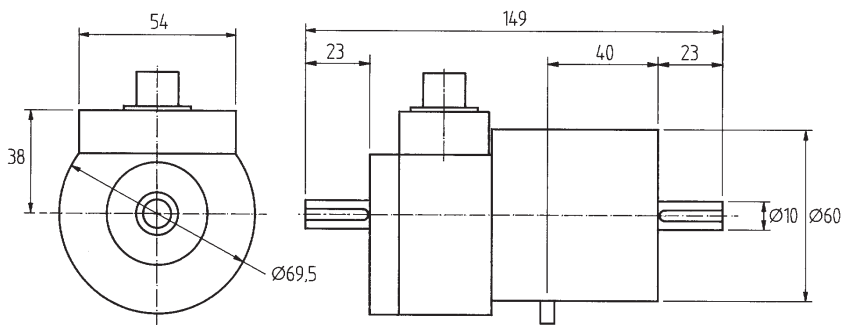

TRP-CLT Series

Model No.	Range	Max Speed
TRP-CLT-1	2Nm	8000
TRP-CLT-5	5Nm	8000
TRP-CLT-10	10Nm	8000